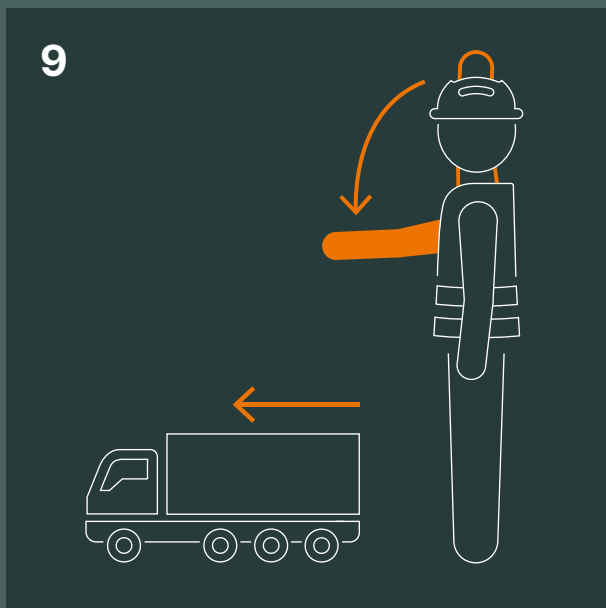

Zaustavljanje vozila

Podizanje kipe

Spuštanje kipe

Zaustavljanje kipe

Vožnja

Kraj zadavanja naredbe

Speira Recycling Services Germany GmbH

Aluminiumstraße 3
D-41515 Grevenbroich