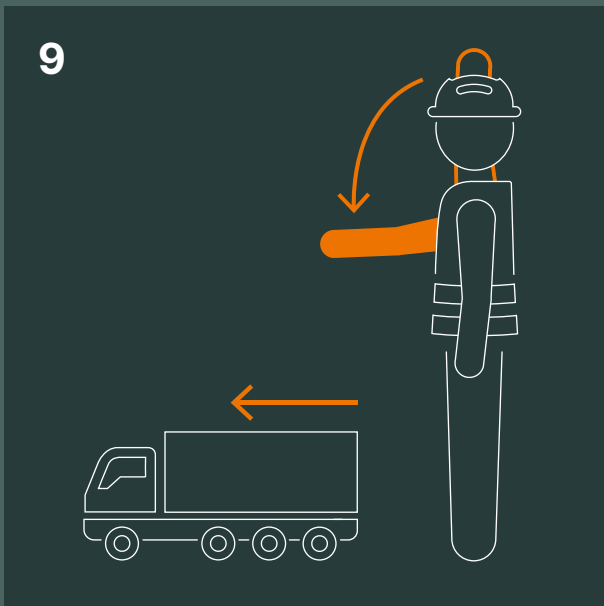

Язда

speira

Speira Recycling Services Germany GmbH

Aluminiumstraße 3

D-41515 Grevenbroich

Telefon: +49 2181 1645-0

Fax: +49 2181 1645-200

www.speira.com