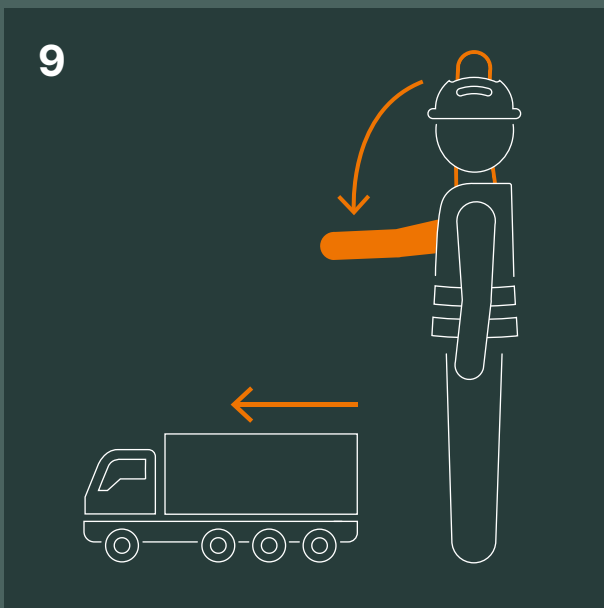

Повдигане на самосвала

Спускане на самосвала

Спиране на самосвала

Движение

Край на подаването на команди

Speira Recycling Services Germany GmbH

Aluminiumstraße 3
D-41515 Grevenbroich

Telefon: +49 2181 1645-0